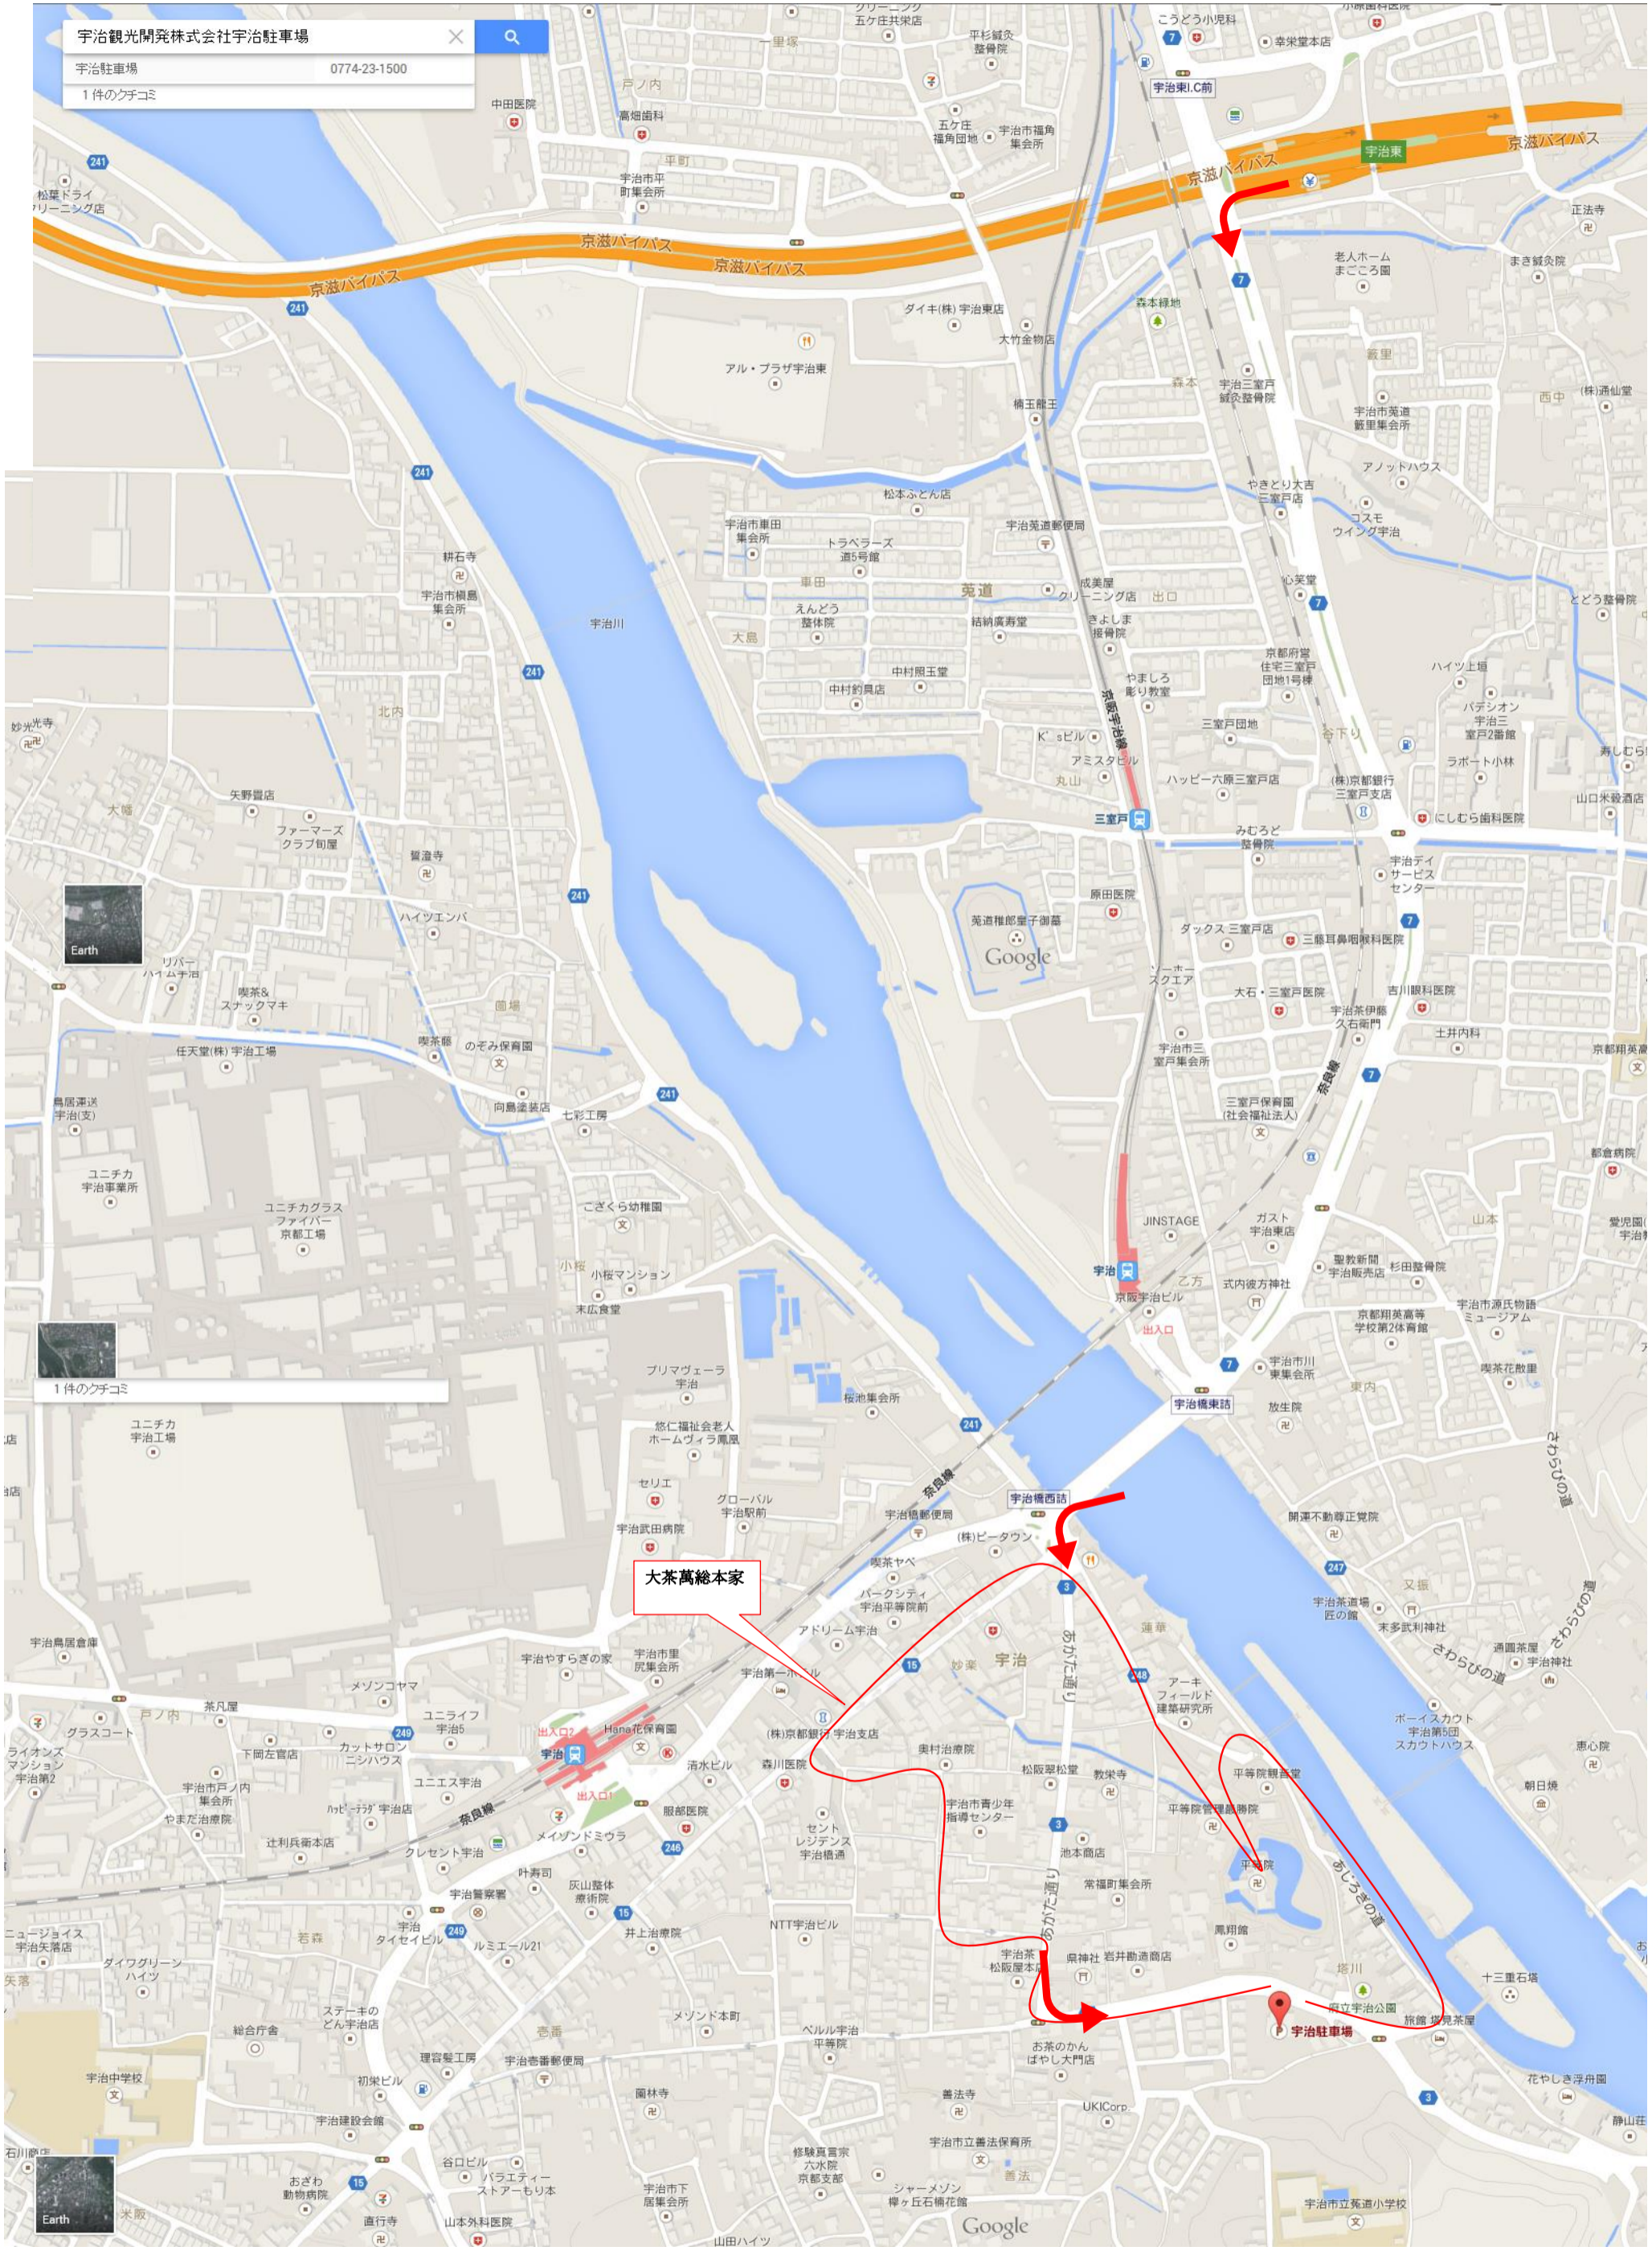

宇治観光開発株式会社宇治駐車場
0774-23-1500
1件のクチコミ

大茶萬総本家

宇治駐車場